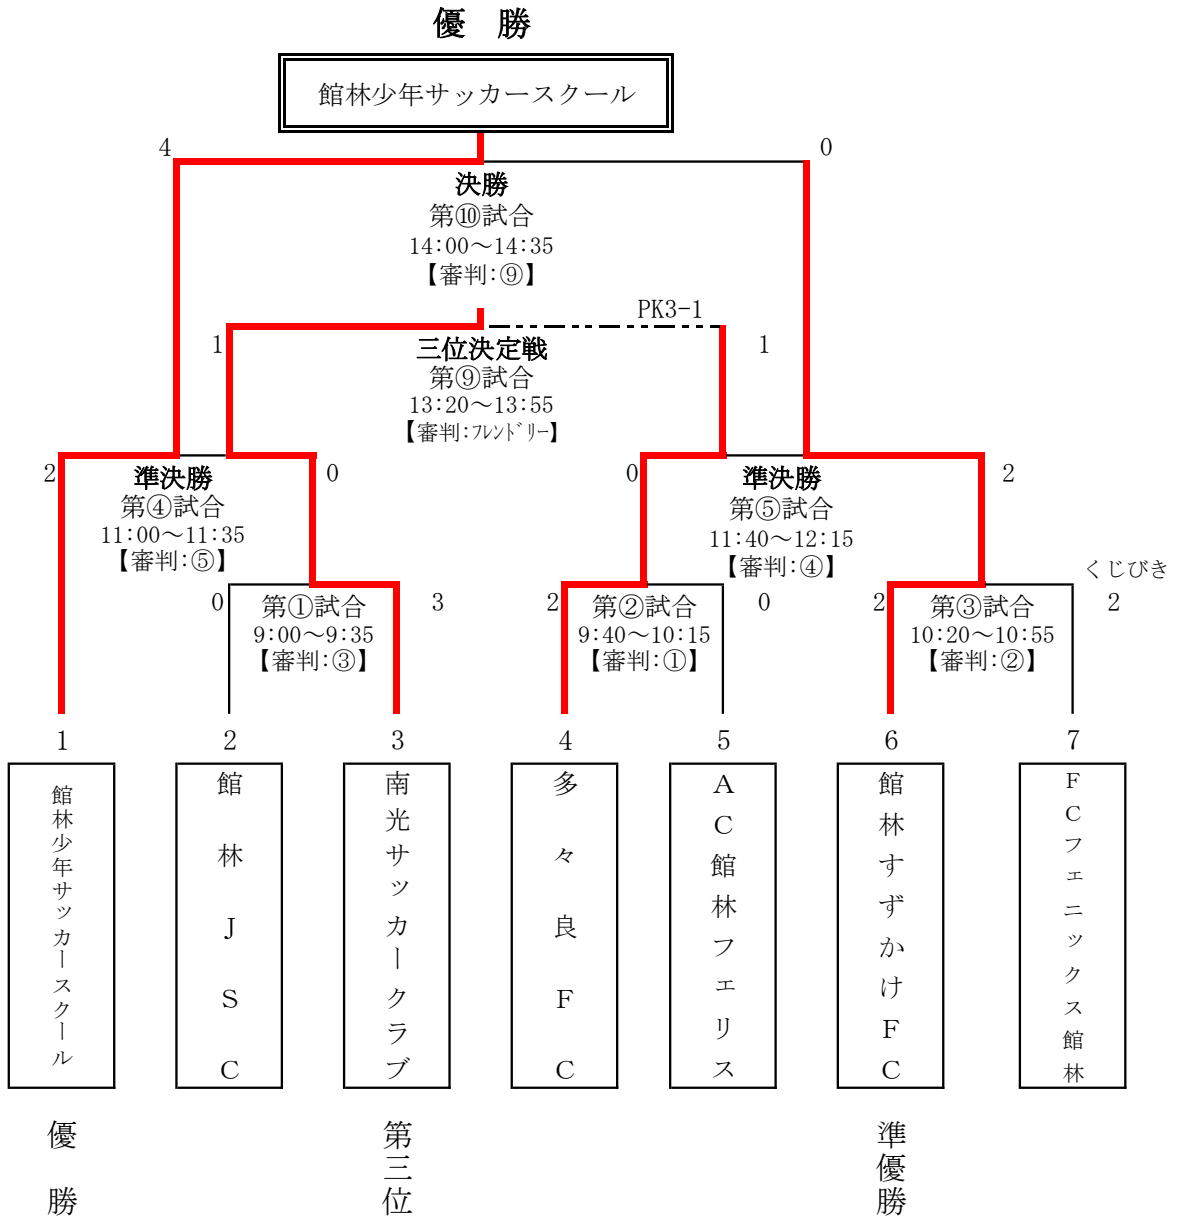

平成26年度(第11回)館林市スポーツ少年団 サッカー交流大会トーナメント表

◇ フレンドリーマッチ試合時間

試合	試 合 時 間	試 合	主 審	副 審
⑥	12:20 ~ 12:35	①敗チーム JSC 3 — 0 ②敗チーム フェリス	③敗チーム	相対
⑦	12:40 ~ 12:55	①敗チーム JSC 1 — 0 ③敗チーム フェニックス	②敗チーム	相対
⑧	13:00 ~ 13:15	②敗チーム フェリス 0 — 2 ③敗チーム フェニックス	①敗チーム	相対