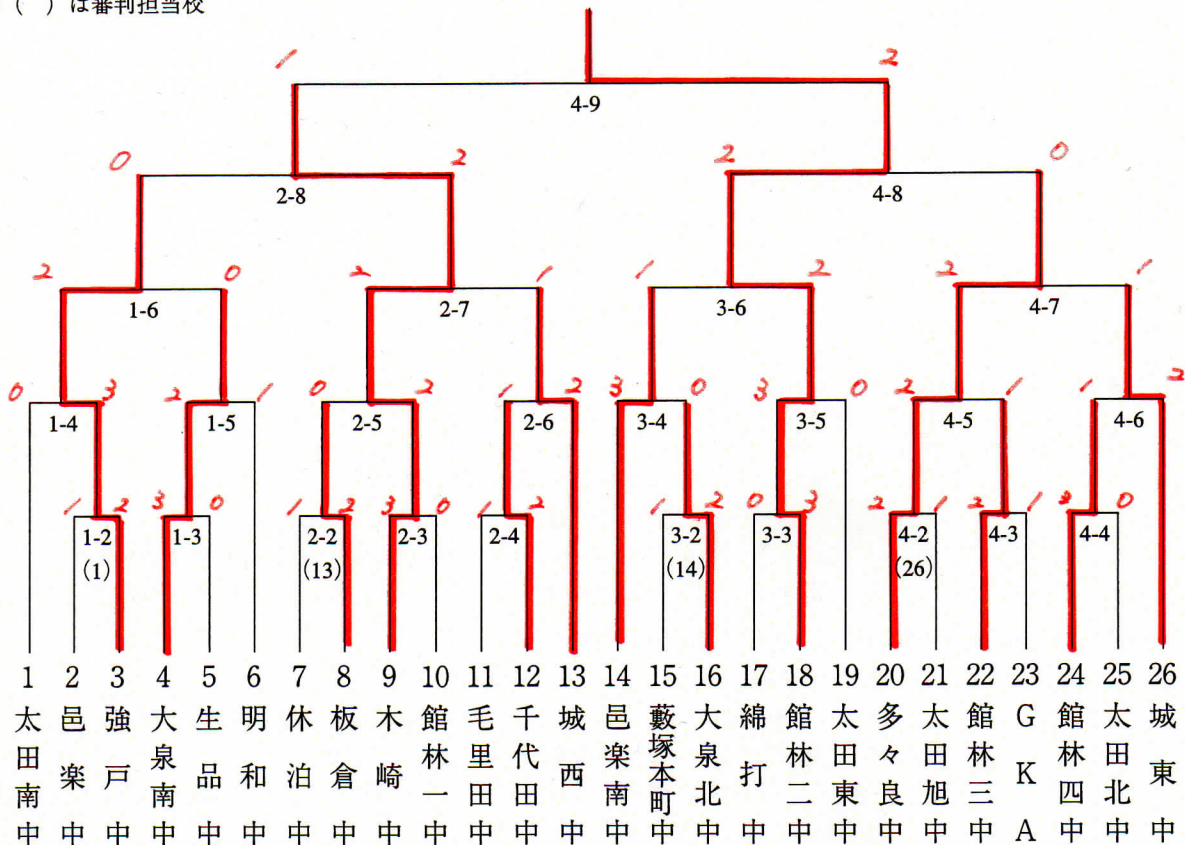

ソフトテニスの部 (男子) 館林二中

※ () は審判担当校

ソフトテニスの部 (女子) 太田北中

※ () は審判担当校