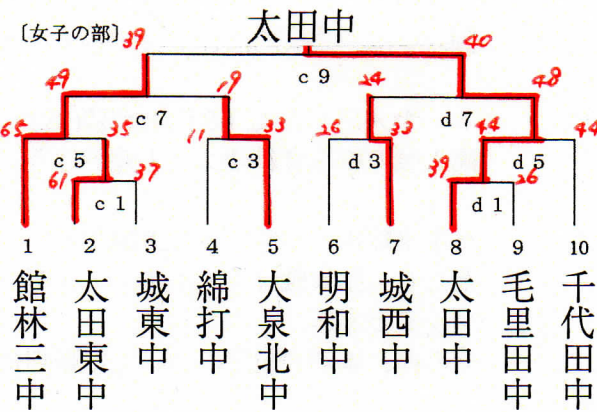

東毛地区競技大会バスケットボールの部

- ・各中学校の男女チームが同じ会場になるように抽選いたします。
- ・邑楽・太田・館林の新人大会優勝チームを、3会場に分散いたします。
- ・予選トーナメントは、1P6分とします。
- ・前半6分1分6分 後半6分1分6分 次の試合まで8分間空けます。
- ・予選では、同点の場合、追いついたチームを勝ちとします。
- ・予選トーナメント1位のチームが、決勝リーグに進みます。
- ・予選トーナメント2位のチームに、第3位の賞状を授与します。3位が4校となります。
- ・予選では、4ファウルで退場とします。タイムアウトは前後半共に1回のみとします。

予選トーナメント

5月16日(土)
[男子の部]

[女子の部]

5月16日(土)

[男子の部]

[女子の部]

南中会場
千代田会場
試合開始予定

1	9:00~
2	9:50~
3	10:40~
4	11:30~
5	12:20~
6	1:10~
7	2:00~
8	2:50~
9	3:40~
10	4:30~

5月16日(土)
[男子の部]

[女子の部]

西中会場
試合開始予定

1	8:30~
2	9:20~
3	10:10~
4	11:00~
5	11:50~
6	12:40~
7	1:30~
8	2:20~
9	3:10~
10	4:00~
11	4:50~

決勝リーグ

5月17日(日) 決勝リーグ
[男子の部] aコート

「大泉南中体育館会場」

	宝泉中	明和中	太田西中	勝敗数	順位
宝泉中	-	a 1	a 3		2
明和中	a 1	-	a 2		3
太田西中	a 3	a 2	-		1

[女子の部] bコート

	木崎中	太田中	大泉西中	勝敗数	順位
木崎中	-	b 1	b 3		1
太田中	b 1	-	b 2		3
大泉西中	b 3	b 2	-		2

決勝リーグは、正規のルールで行います。同点の場合は引き分けとします。
勝率で決まらない場合は、決勝リーグの全試合での得失点差の多い方を上位とします。
さらに決まらない場合は、決勝リーグの全試合でチームのファウル数の少ない方を上位とします。