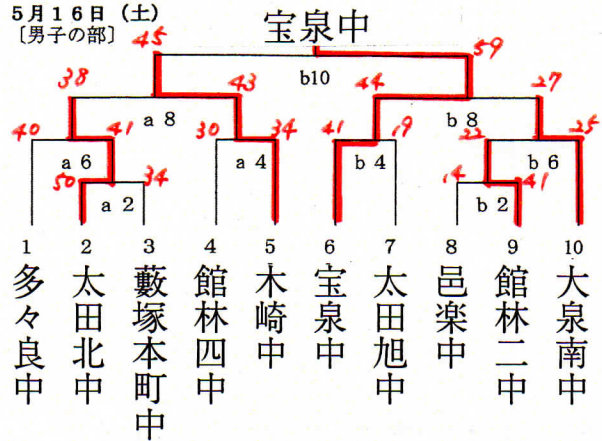

東毛地区競技大会バスケットボールの部

- ・各中学校の男女チームが同じ会場になるように抽選いたします。
- ・邑楽・太田・館林の新人大会優勝チームを、3会場に分散いたします。
- ・予選トーナメントは、1P6分とします。
- ・前半6分1分6分 後半6分1分6分 次の試合まで8分間空けます。
- ・予選では、同点の場合、追いついたチームを勝ちとします。
- ・予選トーナメント1位のチームが、決勝リーグに進みます。
- ・予選トーナメント2位のチームに、第3位の賞状を授与します。3位が4校となります。
- ・予選では、4ファウルで退場とします。タイムアウトは前後半共に1回のみとします。

予選トーナメント

5月16日(土)
[男子の部]

[女子の部]

5月16日(土)

[男子の部]

[女子の部]

南中会場
千代田会場
試合開始予定

1	9:00~
2	9:50~
3	10:40~
4	11:30~
5	12:20~
6	1:10~
7	2:00~
8	2:50~
9	3:40~
10	4:30~

5月16日(土)
[男子の部]

[女子の部]

西中会場
試合開始予定

1	8:30~
2	9:20~
3	10:10~
4	11:00~
5	11:50~
6	12:40~
7	1:30~
8	2:20~
9	3:10~
10	4:00~
11	4:50~

決勝リーグ

5月17日(日) 決勝リーグ
[男子の部] aコート

「大泉南中体育館会場」

	宝泉中	明和中	太田西中	勝敗数	順位
宝泉中	-	a 1	a 3		2
明和中	a 1	-	a 2		3
太田西中	a 3	a 2	-		1

[女子の部] bコート

	木崎中	太田中	大泉西中	勝敗数	順位
木崎中	-	b 1	b 3		1
太田中	b 1	-	b 2		3
大泉西中	b 3	b 2	-		2

決勝リーグは、正規のルールで行います。同点の場合は引き分けとします。
勝率で決まらない場合は、決勝リーグの全試合での得失点差の多い方を上位とします。
さらに決まらない場合は、決勝リーグの全試合でチームのファウル数の少ない方を上位とします。