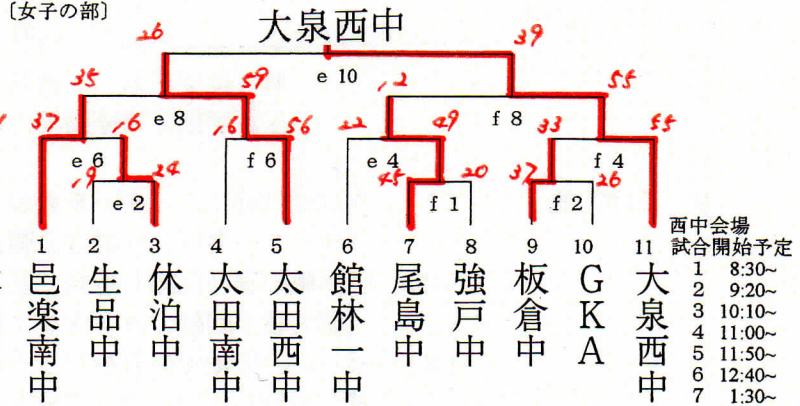

東毛地区競技大会バスケットボールの部

- ・各中学校の男女チームが同じ会場になるように抽選いたします。
- ・邑楽・太田・館林の新人大会優勝チームを、3会場に分散いたします。
- ・予選トーナメントは、1P6分とします。
- ・前半6分1分6分 後半6分1分6分 次の試合まで8分間空けます。
- ・予選では、同点の場合、追いついたチームを勝ちとします。
- ・予選トーナメント1位のチームが、決勝リーグに進みます。
- ・予選トーナメント2位のチームに、第3位の賞状を授与します。3位が4校となります。
- ・予選では、4ファウルで退場とします。タイムアウトは前後半共に1回のみとします。

予選トーナメント

5月16日(土)
[男子の部]

[女子の部]

5月16日(土)

[男子の部]

[女子の部]

南中会場
千代田会場
試合開始予定

1	9:00~
2	9:50~
3	10:40~
4	11:30~
5	12:20~
6	1:10~
7	2:00~
8	2:50~
9	3:40~
10	4:30~

5月16日(土)
[男子の部]

[女子の部]

西中会場
試合開始予定

1	8:30~
2	9:20~
3	10:10~
4	11:00~
5	11:50~
6	12:40~
7	1:30~
8	2:20~
9	3:10~
10	4:00~
11	4:50~

決勝リーグ

5月17日(日) 決勝リーグ
[男子の部] aコート

「大泉南中体育館会場」

	宝泉中	明和中	太田西中	勝敗数	順位
宝泉中	-	a 1	a 3		2
明和中	a 1	-	a 2		3
太田西中	a 3	a 2	-		1

[女子の部] bコート

	木崎中	太田中	大泉西中	勝敗数	順位
木崎中	-	b 1	b 3		1
太田中	b 1	-	b 2		3
大泉西中	b 3	b 2	-		2

決勝リーグは、正規のルールで行います。同点の場合は引き分けとします。
勝率で決まらない場合は、決勝リーグの全試合での得失点差の多い方を上位とします。
さらに決まらない場合は、決勝リーグの全試合でチームのファウル数の少ない方を上位とします。