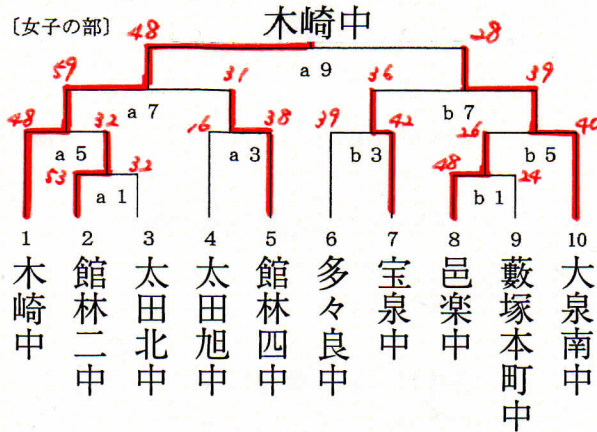

東毛地区競技大会バスケットボールの部

- ・各中学校の男女チームが同じ会場になるように抽選いたします。
- ・邑楽・太田・館林の新人大会優勝チームを、3会場に分散いたします。
- ・予選トーナメントは、1P6分とします。
- ・前半6分1分6分 後半6分1分6分 次の試合まで8分間空けます。
- ・予選では、同点の場合、追いついたチームを勝ちとします。
- ・予選トーナメント1位のチームが、決勝リーグに進みます。
- ・予選トーナメント2位のチームに、第3位の賞状を授与します。3位が4校となります。
- ・予選では、4ファウルで退場とします。タイムアウトは前後半共に1回のみとします。

予選トーナメント

5月16日(土)
[男子の部]

[女子の部]

5月16日(土)

[男子の部]

[女子の部]

南中会場
千代田会場
試合開始予定

1	9:00~
2	9:50~
3	10:40~
4	11:30~
5	12:20~
6	1:10~
7	2:00~
8	2:50~
9	3:40~
10	4:30~

5月16日(土)
[男子の部]

[女子の部]

西中会場
試合開始予定

1	8:30~
2	9:20~
3	10:10~
4	11:00~
5	11:50~
6	12:40~
7	1:30~
8	2:20~
9	3:10~
10	4:00~
11	4:50~

決勝リーグ

5月17日(日) 決勝リーグ
[男子の部] aコート

「大泉南中体育館会場」

	宝泉中	明和中	太田西中	勝敗数	順位
宝泉中	-	a 1	a 3		2
明和中	a 1	-	a 2		3
太田西中	a 3	a 2	-		1

[女子の部] bコート

	木崎中	太田中	大泉西中	勝敗数	順位
木崎中	-	b 1	b 3		1
太田中	b 1	-	b 2		3
大泉西中	b 3	b 2	-		2

決勝リーグは、正規のルールで行います。同点の場合は引き分けとします。
勝率で決まらない場合は、決勝リーグの全試合での得失点差の多い方を上位とします。
さらに決まらない場合は、決勝リーグの全試合でチームのファウル数の少ない方を上位とします。