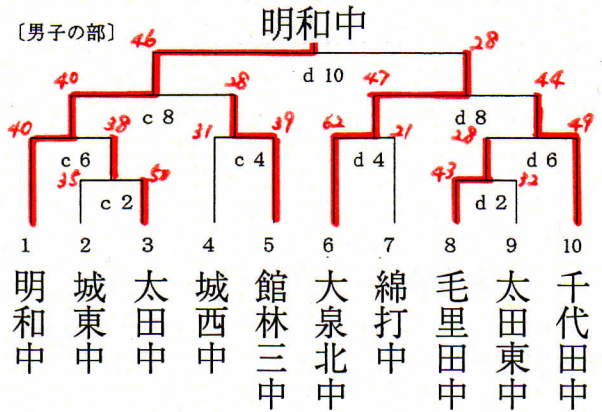

東毛地区競技大会バスケットボールの部

- ・各中学校の男女チームが同じ会場になるように抽選いたします。
- ・邑楽・太田・館林の新人大会優勝チームを、3会場に分散いたします。
- ・予選トーナメントは、1P6分とします。
- ・前半6分1分6分 後半6分1分6分 次の試合まで8分間空けます。
- ・予選では、同点の場合、追いついたチームを勝ちとします。
- ・予選トーナメント1位のチームが、決勝リーグに進みます。
- ・予選トーナメント2位のチームに、第3位の賞状を授与します。3位が4校となります。
- ・予選では、4ファウルで退場とします。タイムアウトは前後半共に1回のみとします。

予選トーナメント

5月16日(土)
[男子の部]

[女子の部]

5月16日(土)

[男子の部]

[女子の部]

南中会場
千代田会場
試合開始予定

1	9:00~
2	9:50~
3	10:40~
4	11:30~
5	12:20~
6	1:10~
7	2:00~
8	2:50~
9	3:40~
10	4:30~

5月16日(土)
[男子の部]

[女子の部]

西中会場
試合開始予定

1	8:30~
2	9:20~
3	10:10~
4	11:00~
5	11:50~
6	12:40~
7	1:30~
8	2:20~
9	3:10~
10	4:00~
11	4:50~

決勝リーグ

5月17日(日) 決勝リーグ
[男子の部] aコート

「大泉南中体育館会場」

	宝泉中	明和中	太田西中	勝敗数	順位
宝泉中	-	a 1	a 3		2
明和中	a 1	-	a 2		3
太田西中	a 3	a 2	-		1

[女子の部] bコート

	木崎中	太田中	大泉西中	勝敗数	順位
木崎中	-	b 1	b 3		1
太田中	b 1	-	b 2		3
大泉西中	b 3	b 2	-		2

決勝リーグは、正規のルールで行います。同点の場合は引き分けとします。
勝率で決まらない場合は、決勝リーグの全試合での得失点差の多い方を上位とします。
さらに決まらない場合は、決勝リーグの全試合でチームのファウル数の少ない方を上位とします。