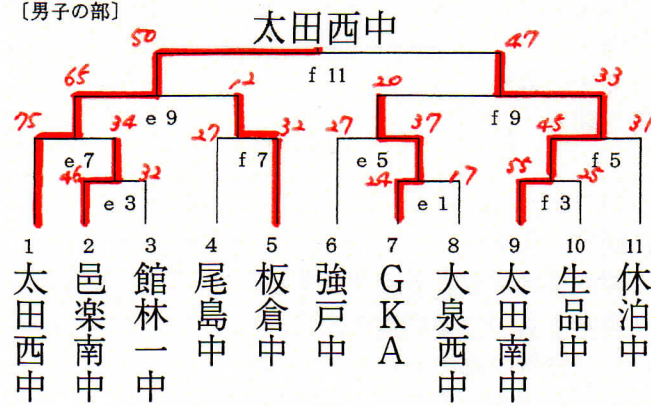

東毛地区競技大会バスケットボールの部

- ・各中学校の男女チームが同じ会場になるように抽選いたします。
- ・邑楽・太田・館林の新人大会優勝チームを、3会場に分散いたします。
- ・予選トーナメントは、1P6分とします。
- ・前半6分1分6分 後半6分1分6分 次の試合まで8分間空けます。
- ・予選では、同点の場合、追いついたチームを勝ちとします。
- ・予選トーナメント1位のチームが、決勝リーグに進みます。
- ・予選トーナメント2位のチームに、第3位の賞状を授与します。3位が4校となります。
- ・予選では、4ファウルで退場とします。タイムアウトは前後半共に1回のみとします。

予選トーナメント

5月16日(土)
[男子の部]

[女子の部]

5月16日(土)

[男子の部]

[女子の部]

南中会場
千代田会場
試合開始予定

1	9:00~
2	9:50~
3	10:40~
4	11:30~
5	12:20~
6	1:10~
7	2:00~
8	2:50~
9	3:40~
10	4:30~

5月16日(土)
[男子の部]

[女子の部]

西中会場
試合開始予定

1	8:30~
2	9:20~
3	10:10~
4	11:00~
5	11:50~
6	12:40~
7	1:30~
8	2:20~
9	3:10~
10	4:00~
11	4:50~

決勝リーグ

5月17日(日) 決勝リーグ
[男子の部] aコート

「大泉南中体育館会場」

	宝泉中	明和中	太田西中	勝敗数	順位
宝泉中	-	a 1	a 3		2
明和中	a 1	-	a 2		3
太田西中	a 3	a 2	-		1

[女子の部] bコート

	木崎中	太田中	大泉西中	勝敗数	順位
木崎中	-	b 1	b 3		1
太田中	b 1	-	b 2		3
大泉西中	b 3	b 2	-		2

決勝リーグは、正規のルールで行います。同点の場合は引き分けとします。
勝率で決まらない場合は、決勝リーグの全試合での得失点差の多い方を上位とします。
さらに決まらない場合は、決勝リーグの全試合でチームのファウル数の少ない方を上位とします。