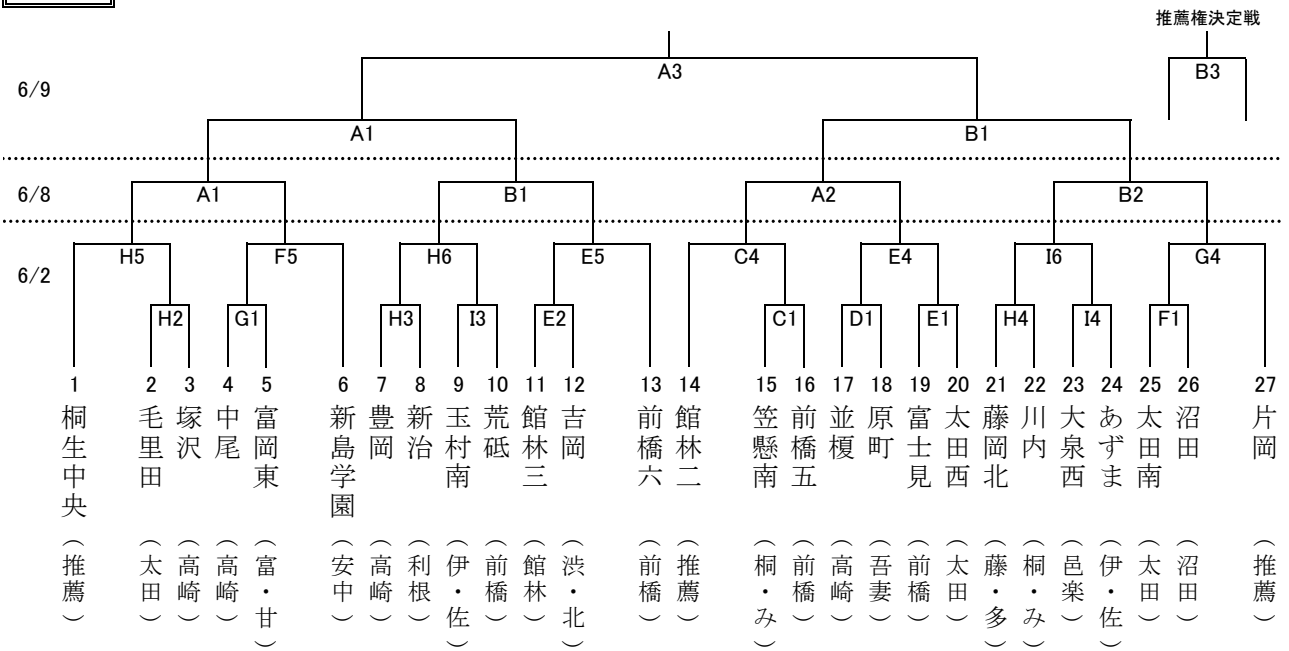

平成25年度 群馬県中学校春季大会 第33回バスケットボール大会 組み合わせ

男子

女子

《 試合時間 》

	2日, 9日	8日
第1試合...	9:00~10:10	9:30~10:40
第2試合...	10:20~11:30	10:50~12:00
第3試合...	11:40~12:50	
第4試合...	13:00~14:10	
第5試合...	14:20~15:30	
第6試合...	15:40~16:50	

《 試合会場 》

A・Bコート	: 桐生市民体育館
C・D・Eコート	: 桐生大学グリーンアリーナ (みどり市民体育館)
F・Gコート	: 桐生市新里社会体育館
H・Iコート	: 桐生市立中央中学校