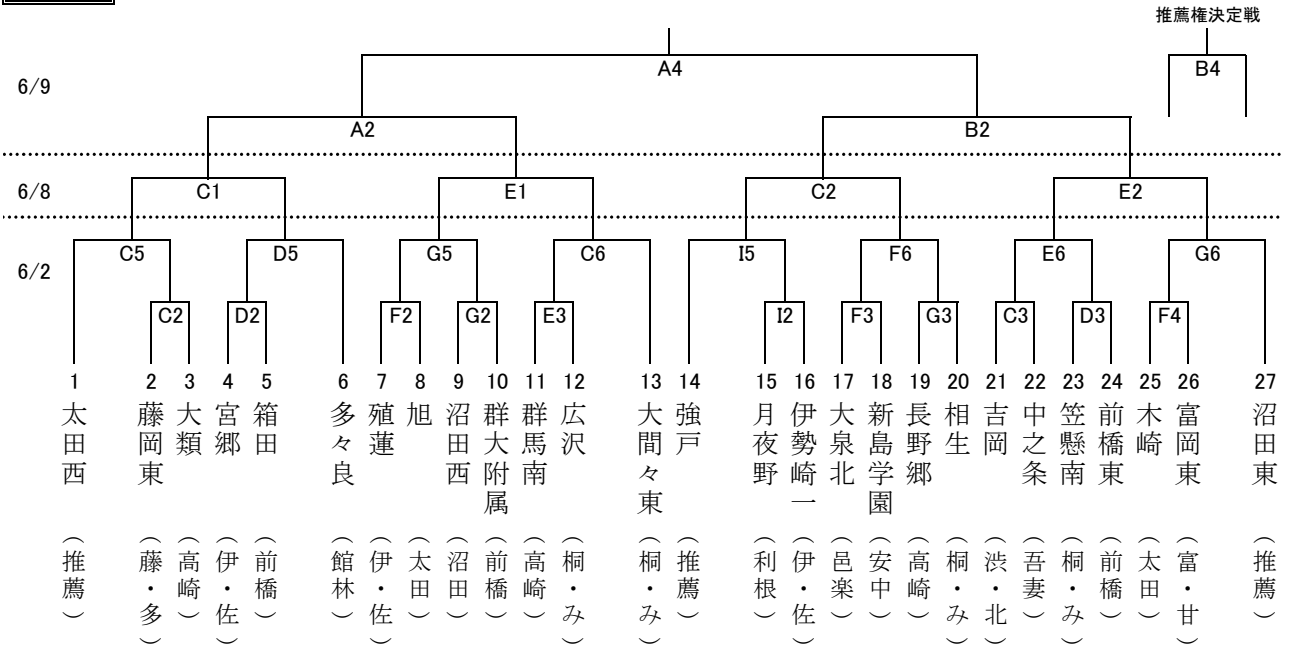

平成25年度 群馬県中学校春季大会 第33回バスケットボール大会 組み合わせ

男子

女子

《 試合時間 》

	2日, 9日	8日
第1試合...	9:00~10:10	9:30~10:40
第2試合...	10:20~11:30	10:50~12:00
第3試合...	11:40~12:50	
第4試合...	13:00~14:10	
第5試合...	14:20~15:30	
第6試合...	15:40~16:50	

《 試合会場 》

A・Bコート	: 桐生市民体育館
C・D・Eコート	: 桐生大学グリーンアリーナ (みどり市民体育館)
F・Gコート	: 桐生市新里社会体育館
H・Iコート	: 桐生市立中央中学校