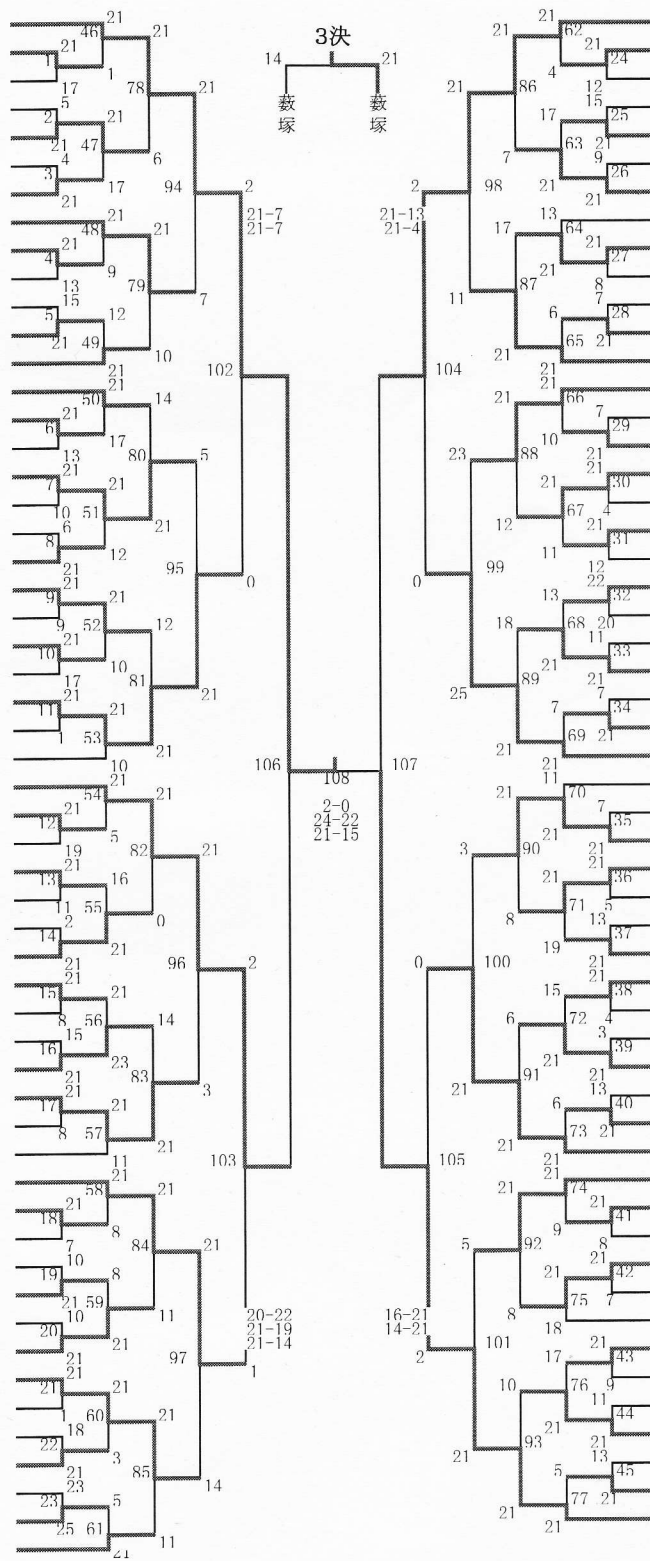

女子シングルス

1	寺尾 莉奈	(宝泉)
2	醍醐 玲奈	(薮塚本町中)
3	川田 萌恵	(西)
4	橋場 芽衣	(GKA)
5	幸島 咲輝子	(城西)
6	並木 莉帆	(城東)
7	加藤 有紗	(太田)
8	萩野 綾子	(南)
9	對馬 葵	(東)
10	池濱 未来	(綿打)
11	松本 萌	(木崎)
12	小倉 舞	(旭)
13	野口 紗希	(尾島)
14	荒澤 来瞳	(旭)
15	比嘉 風南	(西)
16	刈屋 未来	(南)
17	栗原 優香	(綿打)
18	菊地 ひなの	(木崎)
19	小林 咲慧	(GKA)
20	中島 美紅	(宝泉)
21	金子 古乃実	(太田)
22	長谷川 佳奈	(尾島)
23	久保田 寛奈	(城西)
24	高橋 真心	(城東)
25	武井 希生	(薮塚本町中)
26	伴場 彩花	(強戸)
27	根岸 美徳	(東)
28	狩野 睦子	(薮塚本町中)
29	栗原 静菜	(城西)
30	橋本 詩織	(尾島)
31	横山 莉奈	(木崎)
32	大館 那緒	(綿打)
33	住谷 小陽	(GKA)
34	徳本 彩乃	(城東)
35	森田 朱美	(宝泉)
36	花崎 香月	(西)
37	川瀬 七海	(南)
38	小林 真菜美	(旭)
39	高木 智香子	(東)
40	齋藤 里晏	(太田)
41	茂木 幸奈	(強戸)
42	内田 祐依	(南)
43	吉原 歆菜	(城西)
44	高橋 真子	(GKA)
45	西原 菜津美	(強戸)
46	増田 亜依莉	(旭)
47	桑子 友里亜	(東)
48	市田 理緒奈	(綿打)
49	増茂 優衣	(薮塚本町中)
50	トコパロ ナジャ	(城東)
51	石川 真弓	(宝泉)
52	高本 ミレーナ	(西)
53	茂木 今日子	(木崎)
54	小林 紗	(太田)
55	吉木 柚乃	(尾島)

渡邊 真依	(薮塚本町中)	56
高橋 芹奈	(東)	57
栗原 奈緒子	(宝泉)	58
内山 杏夏	(城東)	59
井上 里紗	(尾島)	60
細田 美優	(綿打)	61
小林 歩美	(旭)	62
廣川 真理恵	(木崎)	63
塚越 まりや	(城西)	64
平林 弓奈	(太田)	65
和賀 莉緒菜	(GKA)	66
金井 彩	(南)	67
小島 真理奈	(西)	68
茂木 志帆	(尾島)	69
武藤 梓美	(木崎)	70
加藤 未唯奈	(旭)	71
櫻澤 亜有美	(南)	72
鳴原 舞	(城東)	73
松本 悠花	(東)	74
藤生 理奈	(GKA)	75
渡邊 紀香	(宝泉)	76
菅野 さくら	(城西)	77
鈴木 那知	(太田)	78
川田 楓	(西)	79
亀井 春那	(強戸)	80
富田 彩弥加	(薮塚本町中)	81
大島 沙樹	(綿打)	82
菊池 瑠夏	(西)	83
森尻 麻由子	(旭)	84
永瀬 菜々	(薮塚本町中)	85
中山 寧々	(城西)	86
倉澤 夏実	(城東)	87
渡辺 百花	(宝泉)	88
松本 柚衣	(南)	89
長沼 未空	(綿打)	90
小和田 美麗	(強戸)	91
山岸 なな	(GKA)	92
今井 愛	(東)	93
糸井 結菜	(木崎)	94
山田 奈菜子	(尾島)	95
中島 愛理	(太田)	96
宮下 怜音	(太田)	97
宮下 美友	(綿打)	98
柏倉 由加子	(城東)	99
高橋 美羽	(東)	100
石坂 風沙	(GKA)	101
浅香 堇	(木崎)	102
石原 沙樹	(南)	103
岡 美智那	(旭)	104
萩野 鈴子	(城西)	105
立花 泉	(西)	106
前島 悠	(宝泉)	107
松島 菜々美	(尾島)	108
東林 彩未	(薮塚本町中)	109