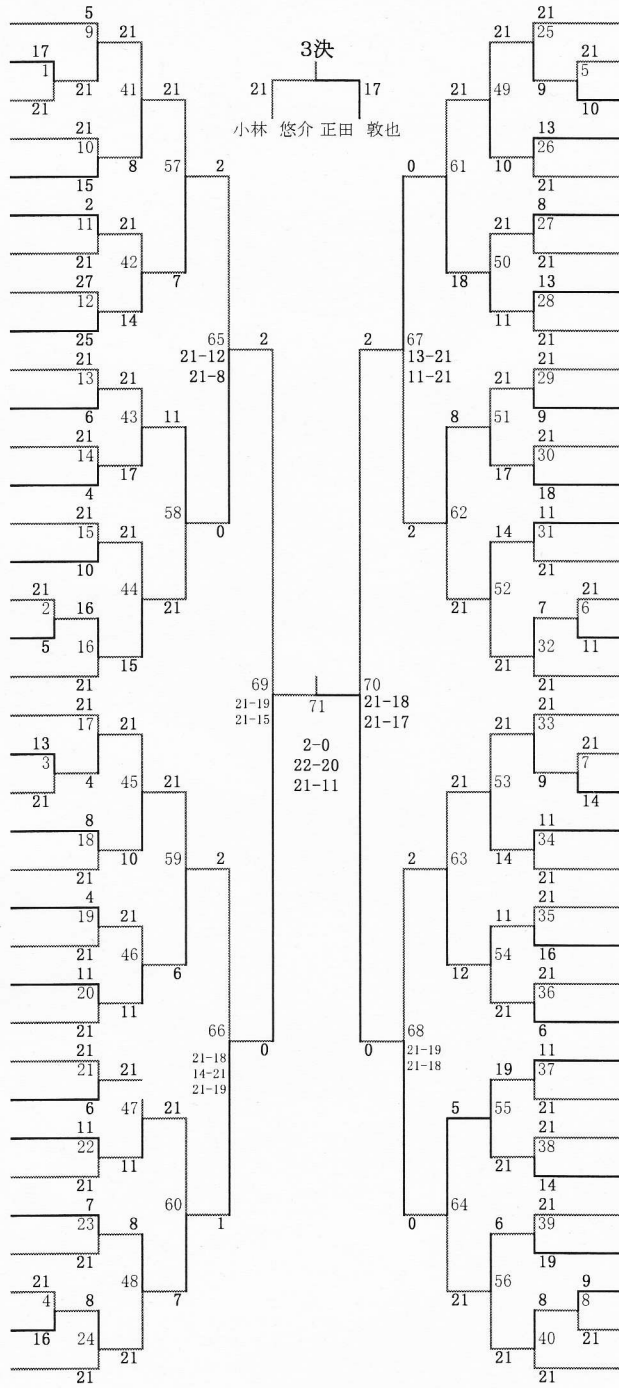

男子シングルス

1	飛鳥 翔	(尾島)
2	岡部 舜	(強戸)
3	渡邊 蒼大	(城西)
4	副島 理義	(藪塚本町)
5	飯塚 琳響	(城東)
6	立川 裕輝	(宝泉)
7	安田 真聡	(東)
8	青山 颯太	(西)
9	竹尾 峻	(南)
10	勅使川原 樹	(藪塚本町)
11	津久井 健心	(南)
12	遠藤 歩夢	(強戸)
13	田仲 辰光	(GKA)
14	乙目 雄大	(東)
15	島山 友輔	(尾島)
16	池田 望	(城西)
17	高橋 央壮	(城東)
18	柳田 来夢	(西)
19	小林 悠介	(藪塚本町)
20	長岡 憲利	(南)
21	金井 亮人	(強戸)
22	本間 楓	(城東)
23	大島 瑤平	(西)
24	白石 怜司	(宝泉)
25	田島 由暉	(城西)
26	岡部 颯太	(東)
27	木部 裕也	(尾島)
28	加藤 嵩之	(東)
29	岡田 宗真	(西)
30	篠木 和貴	(南)
31	渡邊 陽輝	(城西)
32	栗田 英孝	(GKA)
33	江原 修斗	(強戸)
34	小澤 紘夢	(城東)
35	猪 柊斗	(宝泉)
36	芳澤 建仁	(尾島)

野中 友揮	(尾島)	37
山口 智也	(東)	38
田中 祐介	(南)	39
小林 啓仁	(藪塚本町)	40
石川 裕也	(城東)	41
小暮 悠生	(強戸)	42
半田 悠介	(城西)	43
北沢 巧	(西)	44
石井 航輝	(宝泉)	45
藤生 拓磨	(強戸)	46
藤田 剛司	(城東)	47
五十部 蒼	(東)	48
久保田祥平	(西)	49
莊 真之介	(南)	50
上遠野貴洋	(城西)	51
佐藤 純那	(藪塚本町)	52
島田 郁也	(尾島)	53
石原 優斗	(GKA)	54
正田 敦也	(尾島)	55
暮田 諒	(東)	56
山口 直人	(西)	57
島田 音和	(強戸)	58
荒川 優太	(城東)	59
井上 諄士	(南)	60
吉田 空斗	(藪塚本町)	61
山田 裕希	(城西)	62
齋藤 佑磨	(宝泉)	63
久保 匠	(GKA)	64
青木 駿弥	(西)	65
野原 智生	(南)	66
清水 亮佑	(尾島)	67
高澤 洸太	(城東)	68
菊地 拓海	(強戸)	69
岩野 海太	(東)	70
岡田 颯太	(城西)	71
半田 悠介	(藪塚本町)	72