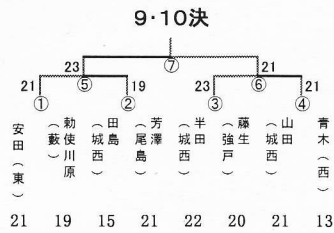

男子シングルス

1	飛鳥 翔	(尾島)
2	岡部 舜	(強戸)
3	渡邊 蒼大	(城西)
4	副島 理義	(藪塚本町)
5	飯塚 琳響	(城東)
6	立川 裕輝	(宝泉)
7	安田 真聡	(東)
8	青山 颯太	(西)
9	竹尾 峻	(南)
10	勅使川原 樹	(藪塚本町)
11	津久井 健心	(南)
12	遠藤 歩夢	(強戸)
13	田仲 辰光	(GKA)
14	乙目 雄大	(東)
15	島山 友輔	(尾島)
16	池田 望	(城西)
17	高橋 央壮	(城東)
18	柳田 来夢	(西)
19	小林 悠介	(藪塚本町)
20	長岡 憲利	(南)
21	金井 亮人	(強戸)
22	本間 楓	(城東)
23	大島 瑤平	(西)
24	白石 怜司	(宝泉)
25	田島 由暉	(城西)
26	岡部 颯太	(東)
27	木部 裕也	(尾島)
28	加藤 嵩之	(東)
29	岡田 宗真	(西)
30	篠木 和貴	(南)
31	渡邊 陽輝	(城西)
32	栗田 英孝	(GKA)
33	江原 修斗	(強戸)
34	小澤 紘夢	(城東)
35	猪 柊斗	(宝泉)
36	芳澤 建仁	(尾島)

野中 友揮	(尾島)	37
山口 智也	(東)	38
田中 祐介	(南)	39
小林 啓仁	(藪塚本町)	40
石川 裕也	(城東)	41
小暮 悠生	(強戸)	42
半田 悠介	(城西)	43
北沢 巧	(西)	44
石井 航輝	(宝泉)	45
藤生 拓磨	(強戸)	46
藤田 剛司	(城東)	47
五十部 蒼	(東)	48
久保田祥平	(西)	49
莊 真之介	(南)	50
上遠野貴洋	(城西)	51
佐藤 純那	(藪塚本町)	52
島田 郁也	(尾島)	53
石原 優斗	(GKA)	54
正田 敦也	(尾島)	55
暮田 諒	(東)	56
山口 直人	(西)	57
島田 音和	(強戸)	58
荒川 優太	(城東)	59
井上 諄士	(南)	60
吉田 空斗	(藪塚本町)	61
山田 裕希	(城西)	62
齋藤 佑磨	(宝泉)	63
久保 匠	(GKA)	64
青木 駿弥	(西)	65
野原 智生	(南)	66
清水 亮佑	(尾島)	67
高澤 洸太	(城東)	68
菊地 拓海	(強戸)	69
岩野 海太	(東)	70
岡田 颯太	(城西)	71
半田 悠介	(藪塚本町)	72