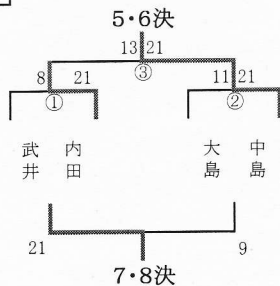

女子シングルス

1	寺尾 莉奈	(宝泉)
2	醍醐 玲奈	(薮塚本町中)
3	川田 萌恵	(西)
4	橋場 芽衣	(GKA)
5	幸島 咲輝子	(城西)
6	並木 莉帆	(城東)
7	加藤 有紗	(太田)
8	萩野 綾子	(南)
9	對馬 葵	(東)
10	池濱 未来	(綿打)
11	松本 萌	(木崎)
12	小倉 舞	(旭)
13	野口 紗希	(尾島)
14	荒澤 来瞳	(旭)
15	比嘉 風南	(西)
16	刈屋 未来	(南)
17	栗原 優香	(綿打)
18	菊地 ひなの	(木崎)
19	小林 咲慧	(GKA)
20	中島 美紅	(宝泉)
21	金子 古乃実	(太田)
22	長谷川 佳奈	(尾島)
23	久保田 寛奈	(城西)
24	高橋 真心	(城東)
25	武井 希生	(薮塚本町中)
26	伴場 彩花	(強戸)
27	根岸 美徳	(東)
28	狩野 睦子	(薮塚本町中)
29	栗原 静菜	(城西)
30	橋本 詩織	(尾島)
31	横山 莉奈	(木崎)
32	大館 那緒	(綿打)
33	住谷 小陽	(GKA)
34	徳本 彩乃	(城東)
35	森田 朱美	(宝泉)
36	花崎 香月	(西)
37	川瀬 七海	(南)
38	小林 真菜美	(旭)
39	高木 智香子	(東)
40	齋藤 里晏	(太田)
41	茂木 幸奈	(強戸)
42	内田 祐依	(南)
43	吉原 歆菜	(城西)
44	高橋 真子	(GKA)
45	西原 菜津美	(強戸)
46	増田 亜依莉	(旭)
47	桑子 友里亜	(東)
48	市田 理緒奈	(綿打)
49	増茂 優衣	(薮塚本町中)
50	トコパロ ナジャ	(城東)
51	石川 真弓	(宝泉)
52	高本 ミレーナ	(西)
53	茂木 今日子	(木崎)
54	小林 紗	(太田)
55	吉木 柚乃	(尾島)

渡邊 真依	(薮塚本町中)	56
高橋 芹奈	(東)	57
栗原 奈緒子	(宝泉)	58
内山 杏夏	(城東)	59
井上 里紗	(尾島)	60
細田 美優	(綿打)	61
小林 歩美	(旭)	62
廣川 真理恵	(木崎)	63
塚越 まりや	(城西)	64
平林 弓奈	(太田)	65
和賀 莉緒菜	(GKA)	66
金井 彩	(南)	67
小島 真理奈	(西)	68
茂木 志帆	(尾島)	69
武藤 梓美	(木崎)	70
加藤 未唯奈	(旭)	71
櫻澤 亜有美	(南)	72
鳴原 舞	(城東)	73
松本 悠花	(東)	74
藤生 理奈	(GKA)	75
渡邊 紀香	(宝泉)	76
菅野 さくら	(城西)	77
鈴木 那知	(太田)	78
川田 楓	(西)	79
亀井 春那	(強戸)	80
富田 彩弥加	(薮塚本町中)	81
大島 沙樹	(綿打)	82
菊池 瑠夏	(西)	83
森尻 麻由子	(旭)	84
永瀬 菜々	(薮塚本町中)	85
中山 寧々	(城西)	86
倉澤 夏実	(城東)	87
渡辺 百花	(宝泉)	88
松本 柚衣	(南)	89
長沼 未空	(綿打)	90
小和田 美麗	(強戸)	91
山岸 なな	(GKA)	92
今井 愛	(東)	93
糸井 結菜	(木崎)	94
山田 奈菜子	(尾島)	95
中島 愛理	(太田)	96
宮下 怜音	(太田)	97
宮下 美友	(綿打)	98
柏倉 由加子	(城東)	99
高橋 美羽	(東)	100
石坂 風沙	(GKA)	101
浅香 堇	(木崎)	102
石原 沙樹	(南)	103
岡 美智那	(旭)	104
萩野 鈴子	(城西)	105
立花 泉	(西)	106
前島 悠	(宝泉)	107
松島 菜々美	(尾島)	108
東林 彩未	(薮塚本町中)	109