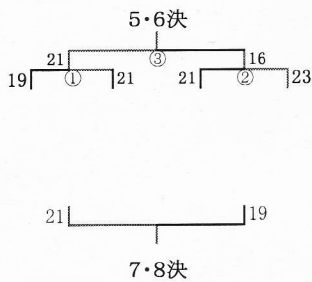

男子シングルス

1	飛鳥 翔	(尾島)
2	岡部 舜	(強戸)
3	渡邊 蒼大	(城西)
4	副島 理義	(藪塚本町)
5	飯塚 琳響	(城東)
6	立川 裕輝	(宝泉)
7	安田 真聡	(東)
8	青山 颯太	(西)
9	竹尾 峻	(南)
10	勅使川原 樹	(藪塚本町)
11	津久井 健心	(南)
12	遠藤 歩夢	(強戸)
13	田仲 辰光	(GKA)
14	乙目 雄大	(東)
15	島山 友輔	(尾島)
16	池田 望	(城西)
17	高橋 央壮	(城東)
18	柳田 来夢	(西)
19	小林 悠介	(藪塚本町)
20	長岡 憲利	(南)
21	金井 亮人	(強戸)
22	本間 楓	(城東)
23	大島 瑤平	(西)
24	白石 怜司	(宝泉)
25	田島 由暉	(城西)
26	岡部 颯太	(東)
27	木部 裕也	(尾島)
28	加藤 嵩之	(東)
29	岡田 宗真	(西)
30	篠木 和貴	(南)
31	渡邊 陽輝	(城西)
32	栗田 英孝	(GKA)
33	江原 修斗	(強戸)
34	小澤 紘夢	(城東)
35	猪 柊斗	(宝泉)
36	芳澤 建仁	(尾島)

野中 友揮	(尾島)	37
山口 智也	(東)	38
田中 祐介	(南)	39
小林 啓仁	(藪塚本町)	40
石川 裕也	(城東)	41
小暮 悠生	(強戸)	42
半田 悠介	(城西)	43
北沢 巧	(西)	44
石井 航輝	(宝泉)	45
藤生 拓磨	(強戸)	46
藤田 剛司	(城東)	47
五十部 蒼	(東)	48
久保田祥平	(西)	49
莊 真之介	(南)	50
上遠野貴洋	(城西)	51
佐藤 純那	(藪塚本町)	52
島田 郁也	(尾島)	53
石原 優斗	(GKA)	54
正田 敦也	(尾島)	55
暮田 諒	(東)	56
山口 直人	(西)	57
島田 音和	(強戸)	58
荒川 優太	(城東)	59
井上 諄士	(南)	60
吉田 空斗	(藪塚本町)	61
山田 裕希	(城西)	62
齋藤 佑磨	(宝泉)	63
久保 匠	(GKA)	64
青木 駿弥	(西)	65
野原 智生	(南)	66
清水 亮佑	(尾島)	67
高澤 洸太	(城東)	68
菊地 拓海	(強戸)	69
岩野 海太	(東)	70
岡田 颯太	(城西)	71
半田 悠介	(藪塚本町)	72