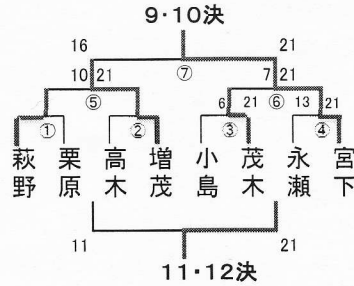

女子シングルス

1	寺尾 莉奈	(宝泉)
2	醍醐 玲奈	(薮塚本町中)
3	川田 萌恵	(西)
4	橋場 芽衣	(GKA)
5	幸島 咲輝子	(城西)
6	並木 莉帆	(城東)
7	加藤 有紗	(太田)
8	萩野 綾子	(南)
9	對馬 葵	(東)
10	池濱 未来	(綿打)
11	松本 萌	(木崎)
12	小倉 舞	(旭)
13	野口 紗希	(尾島)
14	荒澤 来瞳	(旭)
15	比嘉 風南	(西)
16	刈屋 未来	(南)
17	栗原 優香	(綿打)
18	菊地 ひなの	(木崎)
19	小林 咲慧	(GKA)
20	中島 美紅	(宝泉)
21	金子 古乃実	(太田)
22	長谷川 佳奈	(尾島)
23	久保田 寛奈	(城西)
24	高橋 真心	(城東)
25	武井 希生	(薮塚本町中)
26	伴場 彩花	(強戸)
27	根岸 美徳	(東)
28	狩野 睦子	(薮塚本町中)
29	栗原 静菜	(城西)
30	橋本 詩織	(尾島)
31	横山 莉奈	(木崎)
32	大館 那緒	(綿打)
33	住谷 小陽	(GKA)
34	徳本 彩乃	(城東)
35	森田 朱美	(宝泉)
36	花崎 香月	(西)
37	川瀬 七海	(南)
38	小林 真菜美	(旭)
39	高木 智香子	(東)
40	齋藤 里晏	(太田)
41	茂木 幸奈	(強戸)
42	内田 祐依	(南)
43	吉原 歆菜	(城西)
44	高橋 真子	(GKA)
45	西原 菜津美	(強戸)
46	増田 亜依莉	(旭)
47	桑子 友里亜	(東)
48	市田 理緒奈	(綿打)
49	増茂 優衣	(薮塚本町中)
50	トコパロ ナジャ	(城東)
51	石川 真弓	(宝泉)
52	高本 ミレーナ	(西)
53	茂木 今日子	(木崎)
54	小林 紗	(太田)
55	吉木 柚乃	(尾島)

渡邊 真依	(薮塚本町中)	56
高橋 芹奈	(東)	57
栗原 奈緒子	(宝泉)	58
内山 杏夏	(城東)	59
井上 里紗	(尾島)	60
細田 美優	(綿打)	61
小林 歩美	(旭)	62
廣川 真理恵	(木崎)	63
塚越 まりや	(城西)	64
平林 弓奈	(太田)	65
和賀 莉緒菜	(GKA)	66
金井 彩	(南)	67
小島 真理奈	(西)	68
茂木 志帆	(尾島)	69
武藤 梓美	(木崎)	70
加藤 未唯奈	(旭)	71
櫻澤 亜有美	(南)	72
鳴原 舞	(城東)	73
松本 悠花	(東)	74
藤生 理奈	(GKA)	75
渡邊 紀香	(宝泉)	76
菅野 さくら	(城西)	77
鈴木 那知	(太田)	78
川田 楓	(西)	79
亀井 春那	(強戸)	80
富田 彩弥加	(薮塚本町中)	81
大島 沙樹	(綿打)	82
菊池 瑠夏	(西)	83
森尻 麻由子	(旭)	84
永瀬 菜々	(薮塚本町中)	85
中山 寧々	(城西)	86
倉澤 夏実	(城東)	87
渡辺 百花	(宝泉)	88
松本 柚衣	(南)	89
長沼 未空	(綿打)	90
小和田 美麗	(強戸)	91
山岸 なな	(GKA)	92
今井 愛	(東)	93
糸井 結菜	(木崎)	94
山田 奈菜子	(尾島)	95
中島 愛理	(太田)	96
宮下 怜音	(太田)	97
宮下 美友	(綿打)	98
柏倉 由加子	(城東)	99
高橋 美羽	(東)	100
石坂 風沙	(GKA)	101
浅香 堇	(木崎)	102
石原 沙樹	(南)	103
岡 美智那	(旭)	104
萩野 鈴子	(城西)	105
立花 泉	(西)	106
前島 悠	(宝泉)	107
松島 菜々美	(尾島)	108
東林 彩未	(薮塚本町中)	109