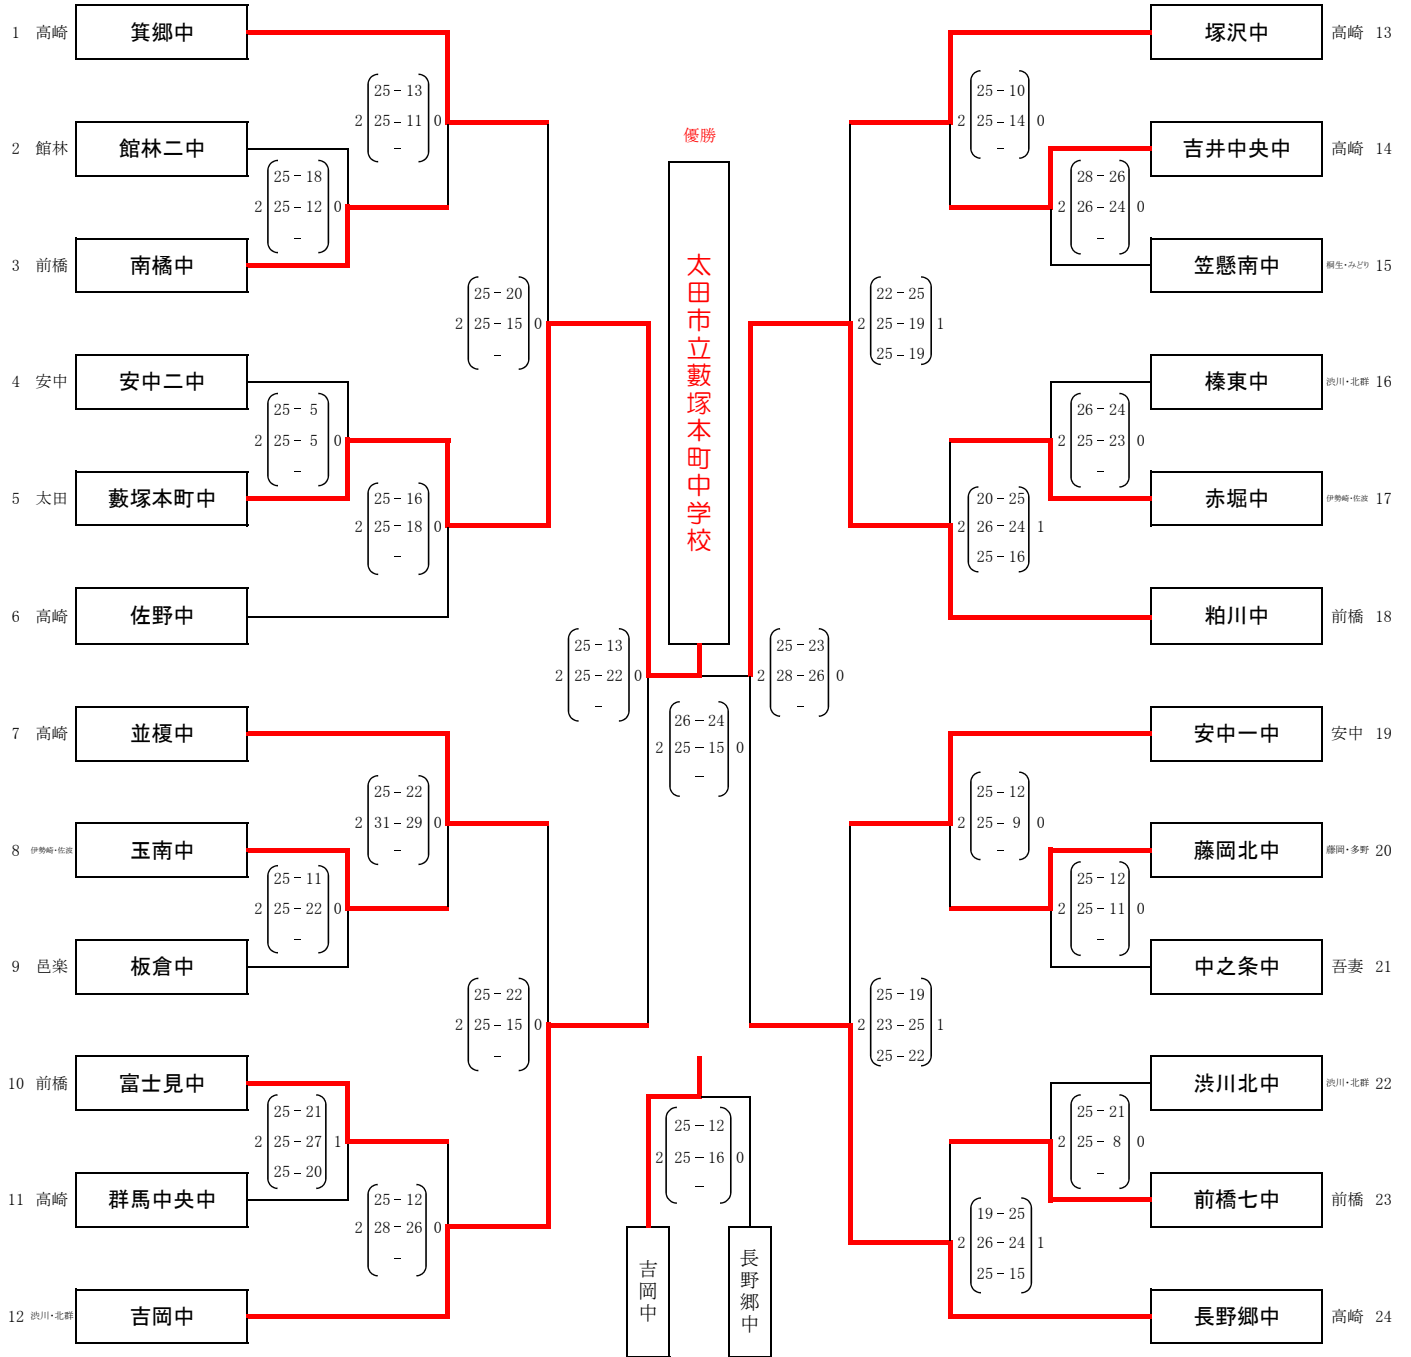

〈男子〉

関東大会代表決定戦

優勝	太田市立藪塚本町中学校	2年連続9回目	関東大会出場
準優勝	前橋市立粕川中学校		
第3位	吉岡町立吉岡中学校		
第3位	高崎市立長野郷中学校		

第5位	高崎市立箕郷中学校
第5位	高崎市立塚沢中学校
第5位	高崎市立並榎中学校
第5位	安中市立第一中学校

〈女子〉

関東大会代表決定戦

優勝	太田市立藪塚本町中学校	初優勝	関東大会出場
準優勝	みどり市立大間々中学校		
第3位	桐生市立清流中学校		
第3位	太田市立毛里田中学校		

第5位	孺恋村立孺恋中学校
第5位	高崎市立中尾中学校
第5位	太田市立東中学校
第5位	高崎市立長野郷中学校