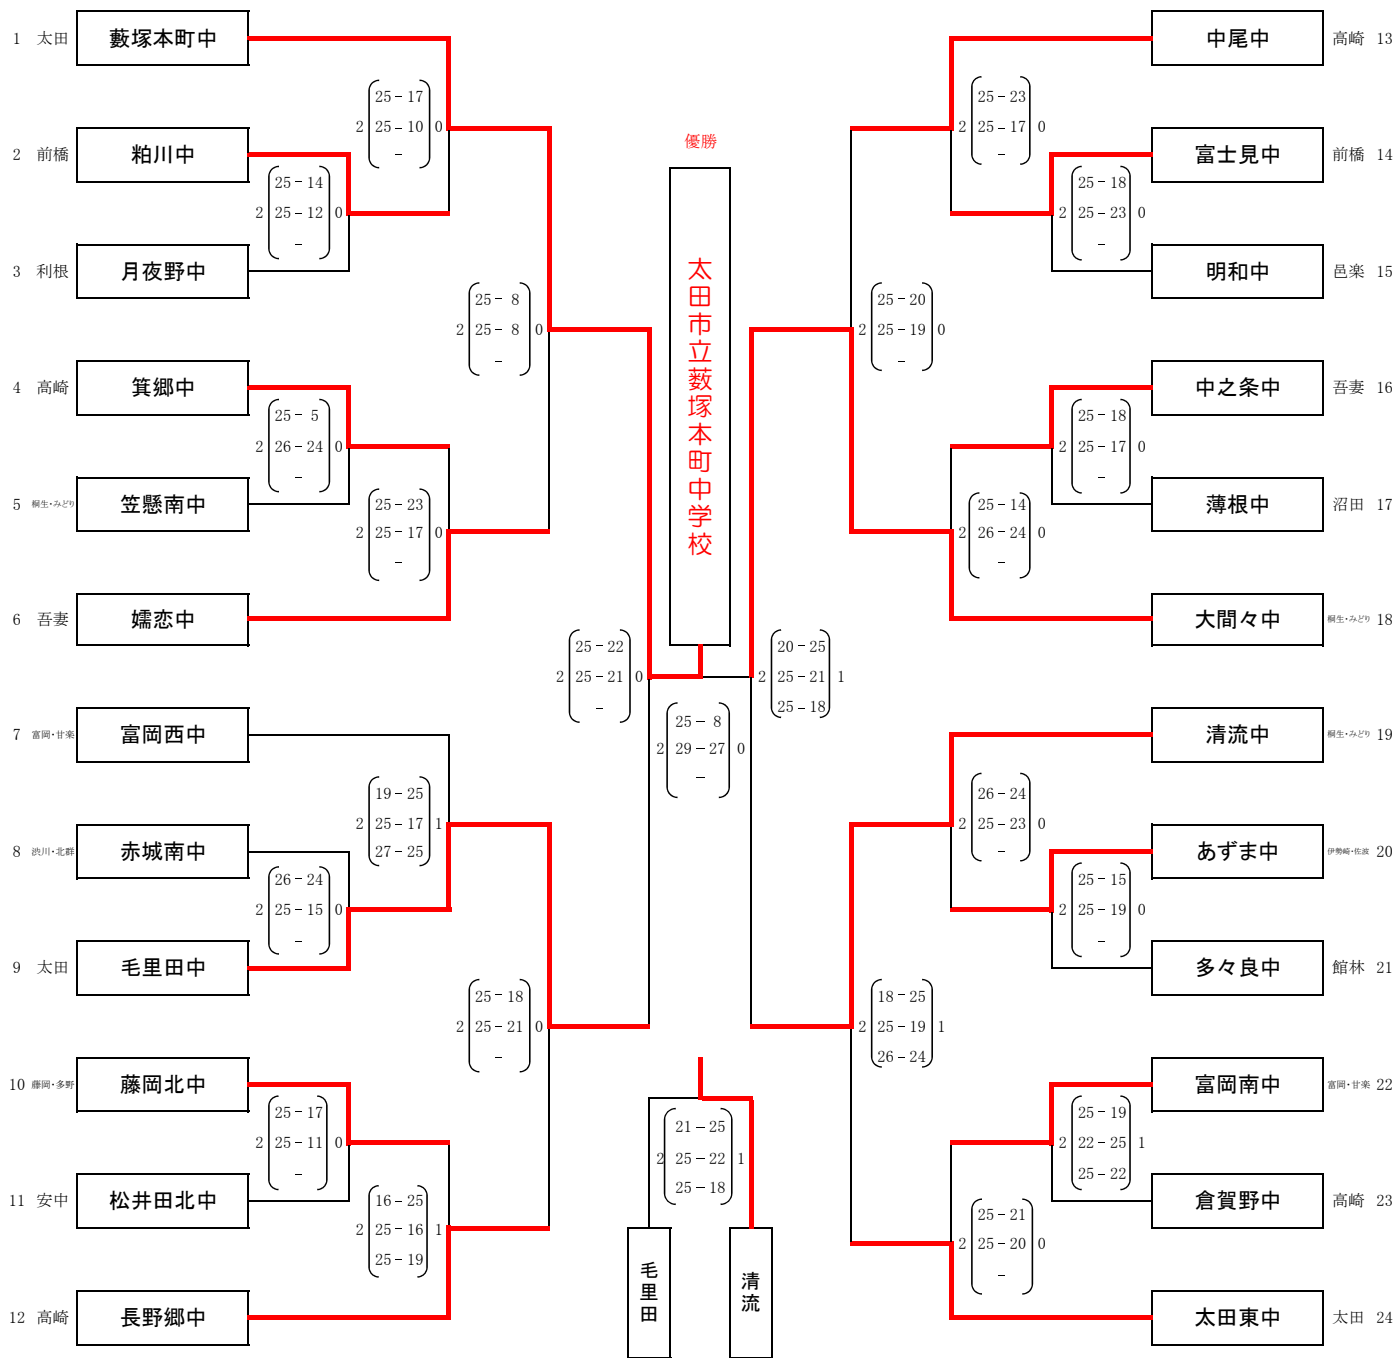

〈男子〉

関東大会代表決定戦

優勝	太田市立藪塚本町中学校	2年連続9回目	関東大会出場
準優勝	前橋市立粕川中学校		
第3位	吉岡町立吉岡中学校		
第3位	高崎市立長野郷中学校		

第5位	高崎市立箕郷中学校
第5位	高崎市立塚沢中学校
第5位	高崎市立並榎中学校
第5位	安中市立第一中学校

〈女子〉

関東大会代表決定戦

優勝	太田市立藪塚本町中学校	初優勝	関東大会出場
準優勝	みどり市立大間々中学校		
第3位	桐生市立清流中学校		
第3位	太田市立毛里田中学校		

第5位	孺恋村立孺恋中学校
第5位	高崎市立中尾中学校
第5位	太田市立東中学校
第5位	高崎市立長野郷中学校